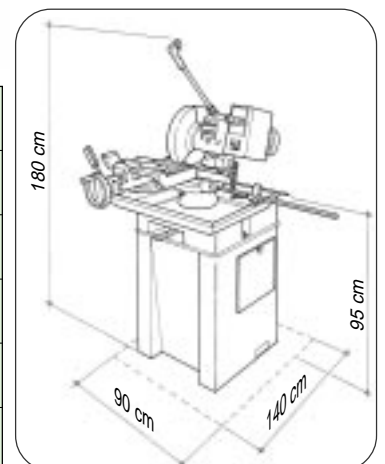

PEDRAZZOLI

brown 300

MANUELL CIRKELSÅG

STORT ANVÄNDNINGSMÅRÅDE FÖR RÖR OCH PROFILER

BROWN 300 MRM
Version med manuellt skruvstycke

BROWN 300 MRP
Version med luftskruvstycke

MASKINBESKRIVNING:

- Arbetsbordet vrids tillsammans med kaphuvudet för gerade kap upp till 45° höger och vänster.
- Manuellt skruvstycke med löstagbar gradback (för version MRM).
- Luftskruvstycke med löstagbar gradback (för version MRP).
- Självsmörjande bussningar i kaphuvudets ledaxel.
- Vändbar klingrotation.
- Nödstopp med lås på kontrollpanelen.

- Säkerhetsbrytare för klingrotationen i draghandtaget.
- Kylvätskesmörjning av klingan med elektrisk pump.
- Kylvätsketank med löstagbar pump för möjlighet till rengöring av tanken.
- Heltäckande medgående klingskydd.
- Stödarm med löprulle.
- Längdstopp med graderad skala.
- Kapklinga ø 275 mm.
- Spånrensulle.
- Instruktionsbok för körning och underhåll.
- Verktygsset för underhåll.

EXTRA TILLBEHÖR:

- Stativ i plåt, 34 kg.
- Svetsat stativ i plåt, 49 kg.
- Rullbanor för inmatning och utmatning.
- Kylvätska.

CE CERTIFIERAD

TEKNISK DATA

	kW	1.3 / 1.8
	RPM	43 / 86
	mm	145
	mm	300
	Kg	150 / 165
	dB(A)	65

KAPKAPACITET

	mm	65	80	80	-
	mm	50	75	75	-
	mm	85 x 50	120 x 75	90 x 75	-